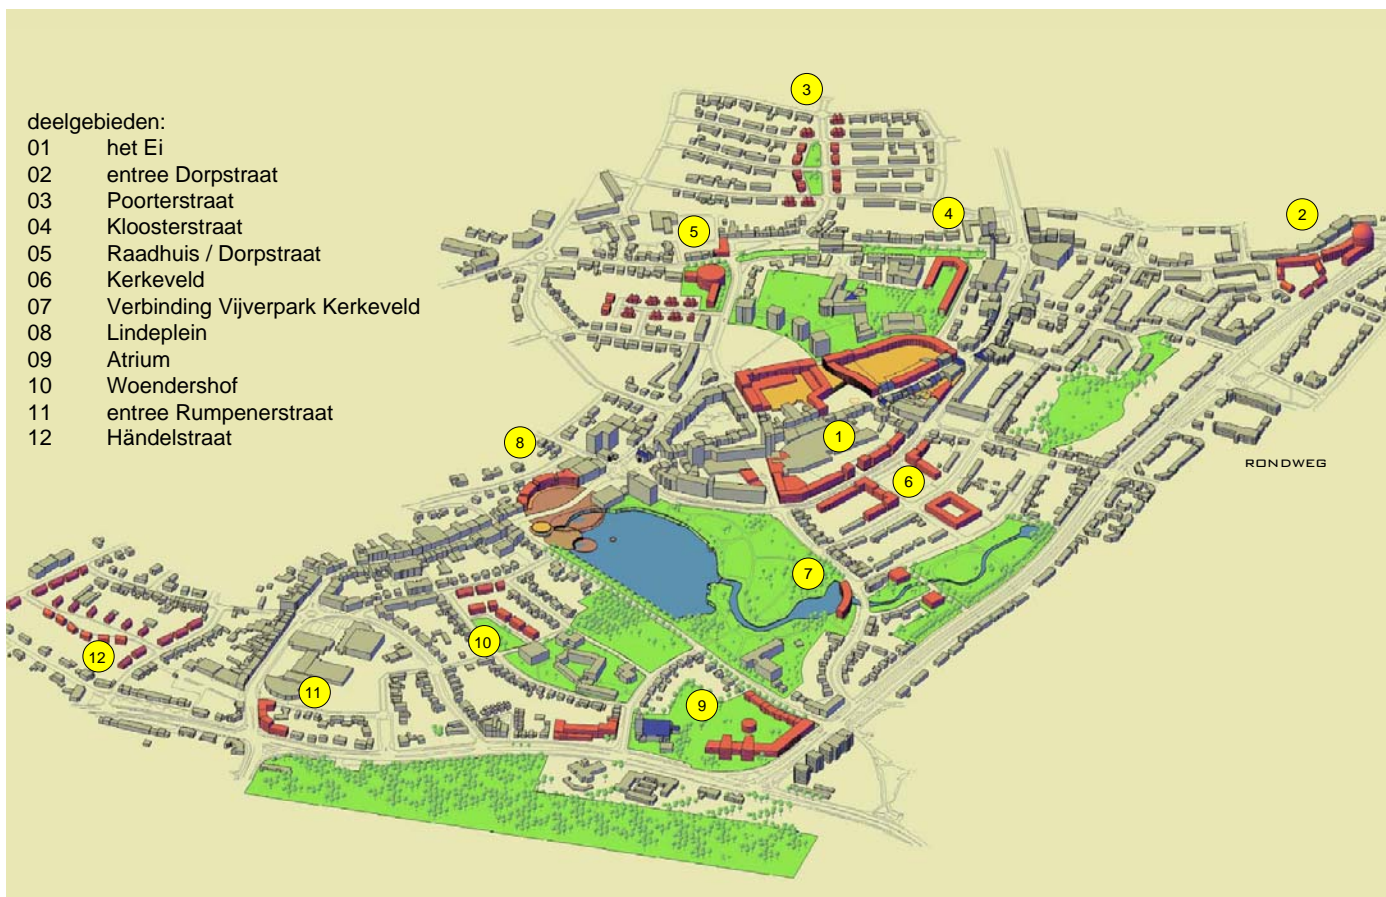

Omgevingsbeelden

Kaart met deelgebieden Visser en Roelands architecten

Brunssum Centrumontwikkeling

project
Bestemmingsplan Centrum Brunssum

opdrachtgever
Gemeente Brunssum

projectinformatie
SAB maakt een bestemmingsplan voor het centrum van Brunssum. Het plan betreft grotendeels een actualisering van de vigerende bestemmingsplannen. Daarnaast heeft de gemeente voor het centrum een masterplan opgesteld met 11 ontwikkellocaties. Dit masterplan heeft een doorvertaling gekregen in het bestemmingsplan. Vier locaties zijn als prioritair aangewezen. De realisatie van een brede school, een supermarkt met appartementen een zorgplein en een cultureel centrum. De overige ontwikkellocaties zijn als wijzigingsbevoegdheden verwerkt.